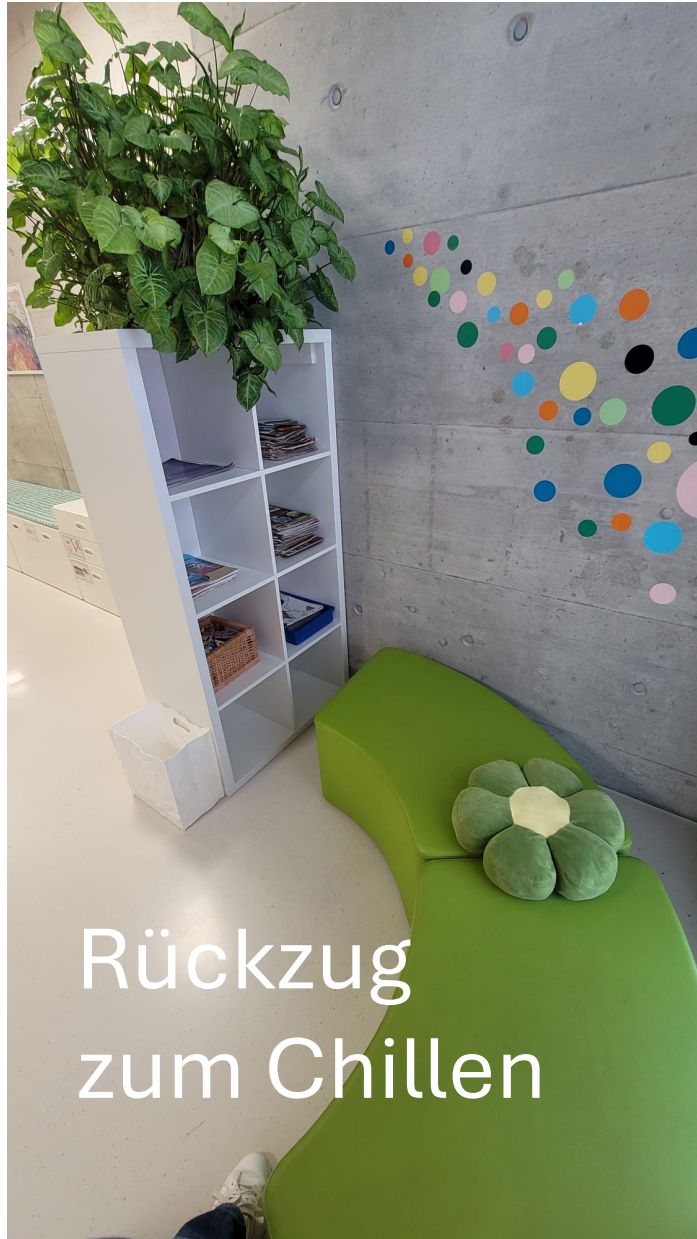

Legoteppich im Spielzimmer

Inselzimmer, Ex-Büro, nun ruhiger Bereich  
mit Rückzugsmöglichkeiten und Nischen

Autoteppich im Spielzimmer

Rückzug  
zum Chillen

Coiffure-Ecke für Rollenspiele

The image shows a bright, modern children's activity room. The floor is covered with large, rectangular orange mats, with one dark blue mat on the left side. A chain of metal links is strung across the ceiling, from which several colorful scarves (brown, blue, and red) are hanging. The walls are made of light-colored wood panels. Large windows with a decorative pattern of white circles are visible, offering a view of green trees outside. A circular light fixture is mounted on the ceiling.

„Borzizimmer“ – Kind in Bewegung

Knopfteppich – verschiedene Spiele finden statt

Puppen- und Familienecke

Bastelzimmer

Ruhezimmer mit Nischen zum „ineschlüüfe“